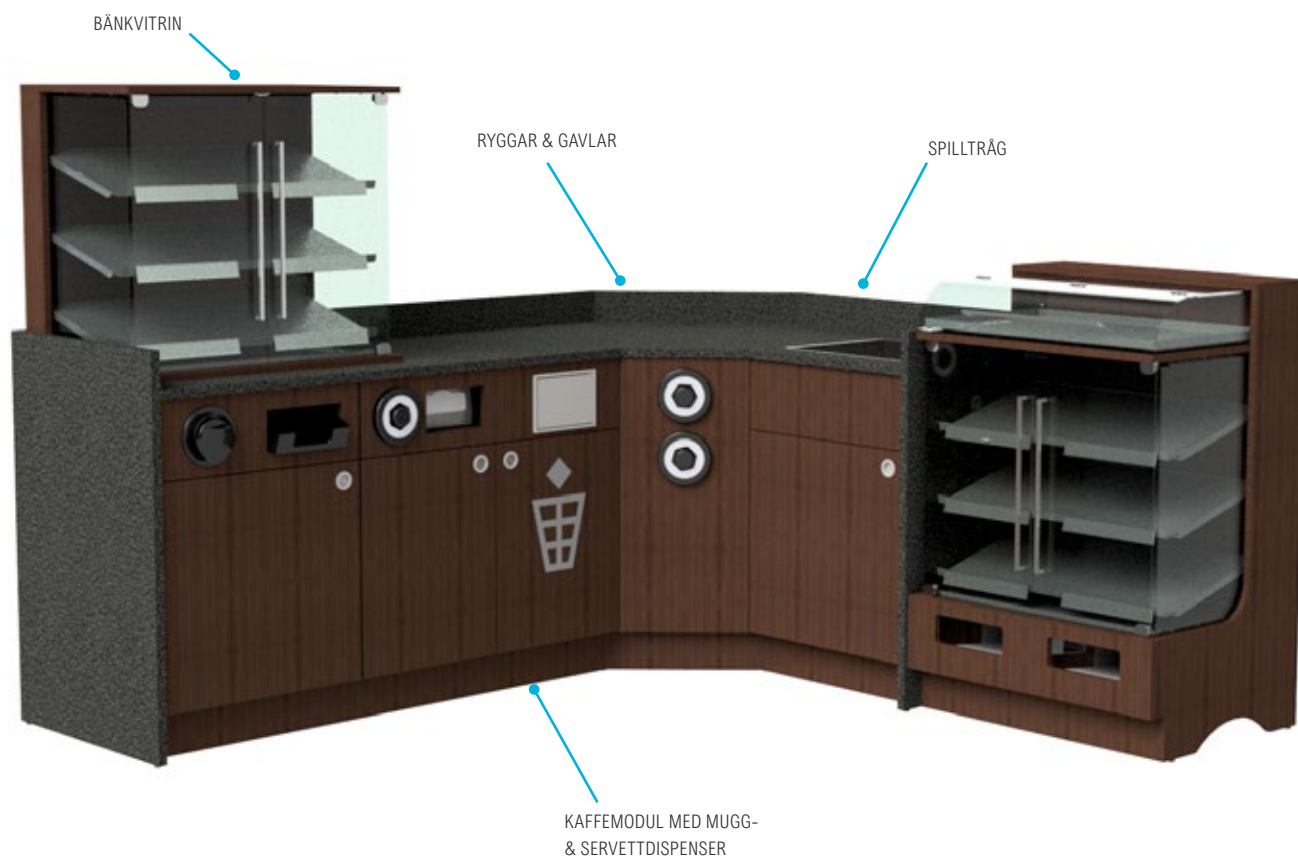

ESPRESSO

En moduluppbyggd produktserie som tillgodoser dina behov vad det gäller självservering av kaffe med bröd men också andra typer utav dryck och tillbehör.

Med hänsyn till utrymme och krav kan du kombinera de olika modulerna för att skapa en serveringsyta som passar just dina behov. Gavlar och rygg finns för att binda samman de olika enheterna och skapa en gemensam yta.

Hela serien finns att välja i ett urval standardfärger. I broschyren ser du som exempel serien med det mörka Amazoniamelaminet i stommen och gavlar och toppskiva i Grafit grafix-laminat vilket ger en robust och gedigen framtoning till basen av din serveringsdisk.