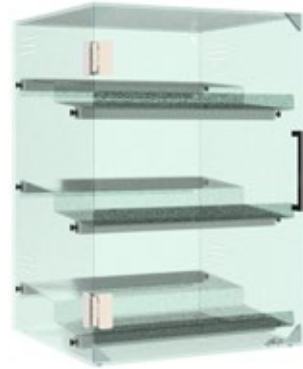

KONDITORISKÅP 400

Maximera din exponering med konditoriskåpet i klar akryl. Ett väldigt nätt skåp med tre hyllplan.

MY200010

BREDD: 400 mm
DJUP: 401 mm
HÖJD: 580 mm

MY200010

KONDITORISKÅ P 600

Bänkvitrin för fikabröd i klar akryl. Utrustad med belysning och hyllplan. Mässingsfärgade detaljer så som gångjärn och handtag.

IFB200031

BREDD: 600 mm
DJUP: 490 mm
HÖJD: 780 mm