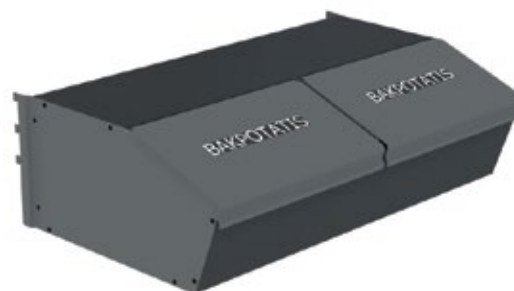

-VG900115-424

Spjutskena med tillbehör

Spjutskena anpassad för väggskena. I paketet ingår enkelspjut, etikettlisthållare och etikettlist 39 mm.

ART.NR.	BENÄMNING	BREDD	DJUP	HÖJD
-VG900169	Spjutskena med tillbehör	898	490	45
-VG900176	Spjutskena med tillbehör	598	490	45